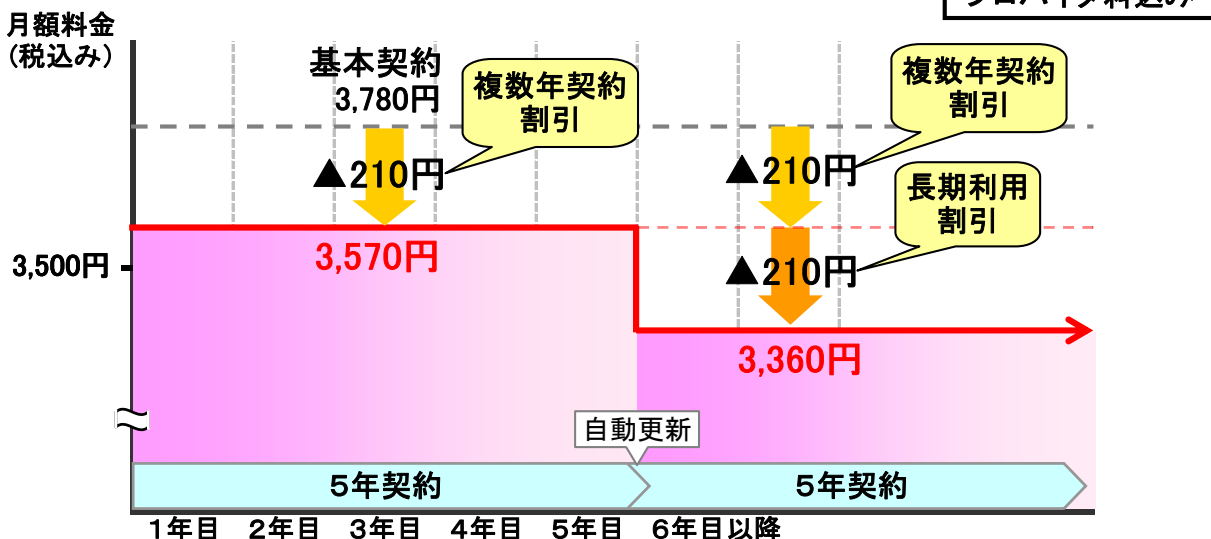

月額料金は現在の100Mbps サービスと同額で提供いたします。※2 詳細は「(3)月額料金について」をご覧ください。

※1通信速度は技術規格上の最大値であり、実際の速度はご利用状況により大幅に低下する場合があります。

※2設備状況等により1Gbps サービスをご提供できない場合がございます。

(2) 複数年契約割引・長期利用割引(「ギガ王・メガ王」)について

複数年契約割引(5年契約)は、5年間の継続利用をお約束いただくことで月額料金を割引する制度です。長期利用割引は複数年契約割引(5年契約)を更新していただいた場合に、6年目以降の月額料金を更に割引する制度です。(複数年契約割引を適用した料金プランの名称を、1Gbps サービスは「ギガ王」、100Mbps サービスは「メガ王」として提供いたします。)

◆ギガ王・メガ王(複数年契約割引・長期利用割引適用)の料金イメージ

[メガ・エッグ 光マンション スタンダードコース(1棟あたり16契約以上の場合)]

(3)月額料金について

複数年契約割引・長期利用割引適用後の月額料金は下表のとおりです。※3

本割引は100Mbps サービス, 1Gbps サービス共に, 全コースに提供いたします。※4

対象コース名 (100Mbps サービス 1Gbps サービス)	基本契約 月額料金 (2年契約)	ギガ王・メガ王(複数年契約割引)			
		(5年契約)		+長期利用割引	
		1年目～5年目		6年目～	
		割引	月額料金	割引加算	月額料金
スタンダードコース	3,780 円	▲210 円	3,570 円	▲210 円	3,360 円
ファミリーコース (セキュリティサービス付)	4,305 円	▲315 円	3,990 円	▲210 円	3,780 円
ファミリーコースプラス (セキュリティサービス, リモートヘルプサービス付)	4,810 円	▲315 円	4,495 円	▲210 円	4,285 円