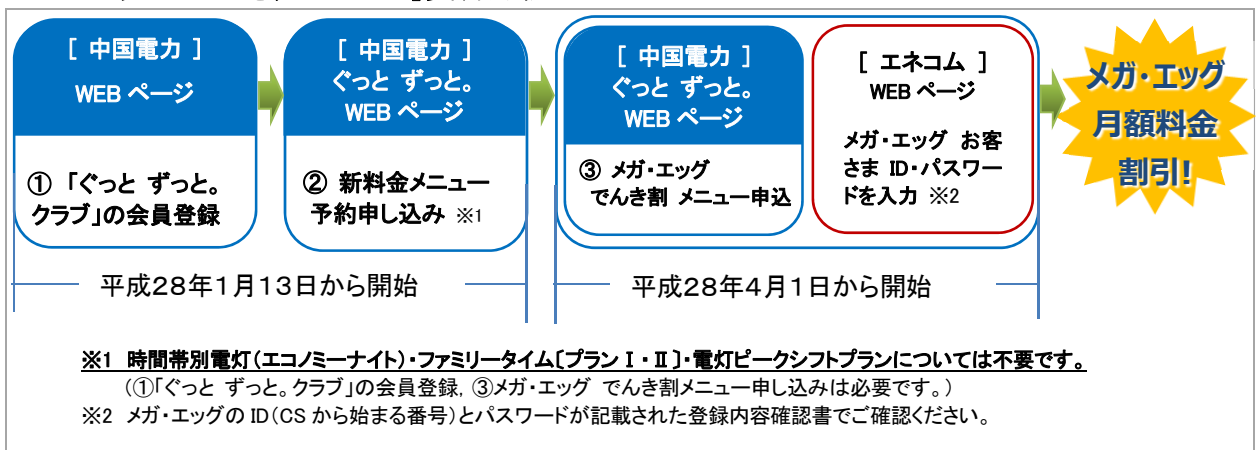

#### 【 メガ・エッグ追加付与分 】

エネルギーポイントと  
同一数のポイント相当を付与！

**メガ・エッグはポイント2倍相当で  
月額料金割引! ※3**

※1 中国電力にて電気料金10,000円/月に対して50ポイント付与(電気料金×0.5%),  
更に、アンケート等別途ポイント付与(400ポイント)をされた場合。

(50ポイント×12ヶ月+アンケート等400ポイント=1,000ポイント)

※2 ポイント付与詳細については中国電力ホームページにてご確認ください。

※3 同一数のポイント相当を当社が追加することで2倍相当をメガ・エッグ月額料金から割引。

■「メガ・エッグ でんき割メニュー」による割引方法

4. 「メガ・エッグ でんき割メニュー」受付方法

※記載の料金は、消費税等相当額を含みます。

適用条件の詳細、お申し込み方法等につきましては、別途メガ・エッグ ホームページ等でお知らせします。