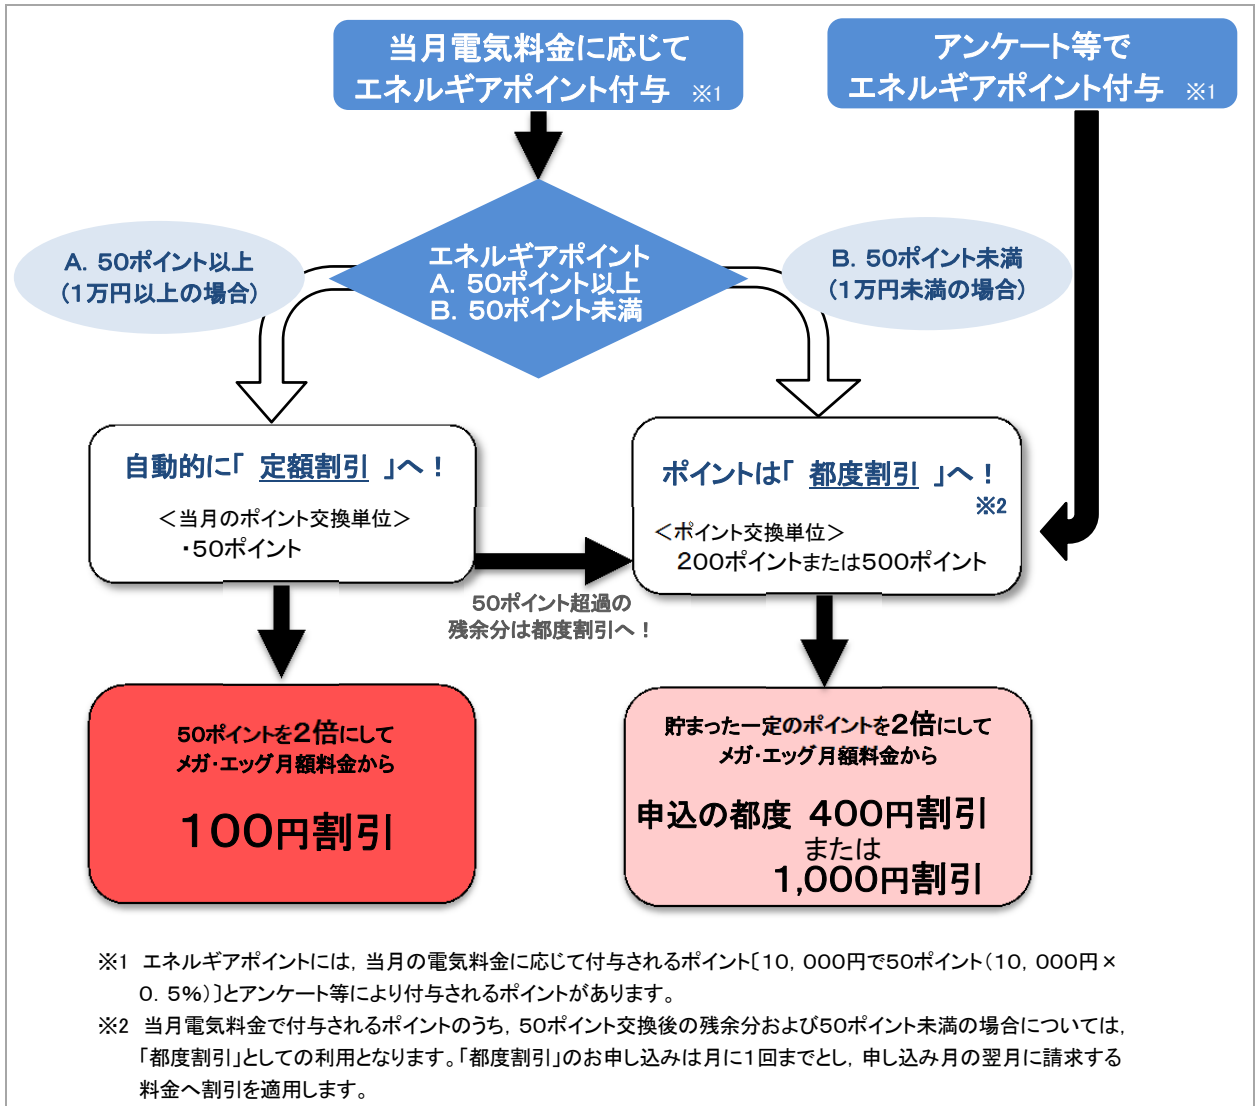

#### 【 メガ・エッグ追加付与分 】

エネルギーポイントと  
同一数のポイント相当を付与！

**メガ・エッグはポイント2倍相当で  
月額料金割引! ※3**

※1 中国電力にて電気料金10,000円/月に対して50ポイント付与(電気料金×0.5%),  
更に、アンケート等別途ポイント付与(400ポイント)をされた場合。

(50ポイント×12ヶ月+アンケート等400ポイント=1,000ポイント)

※2 ポイント付与詳細については中国電力ホームページにてご確認ください。

※3 同一数のポイント相当を当社が追加することで2倍相当をメガ・エッグ月額料金から割引。

■「メガ・エッグ でんき割メニュー」による割引方法

4. 「メガ・エッグ でんき割メニュー」受付方法

※記載の料金は、消費税等相当額を含みます。

適用条件の詳細、お申し込み方法等につきましては、別途メガ・エッグ ホームページ等でお知らせします。