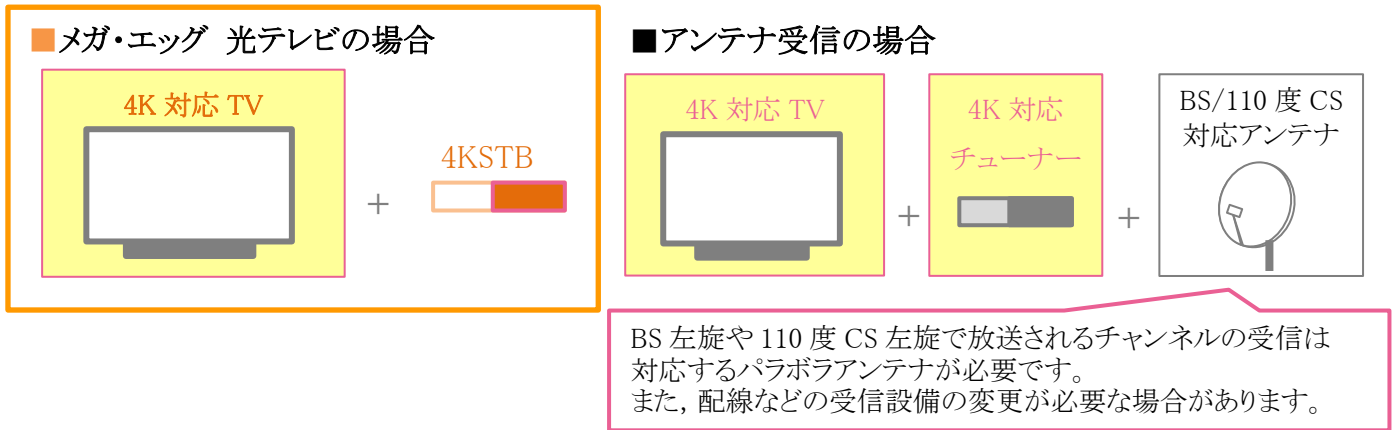

《BS右旋で放送されるNHK, BS民放の新4K衛星放送視聴方法》

□ **メガ・エッグ 光テレビ の新4K衛星放送サービスの内容(予定)**

本サービスで再放送にて提供する予定のチャンネルは下表のとおりです。

また、BS左旋4K放送や110度CS左旋4K放送のチャンネル提供についても現在検討中です。

【新4K衛星放送チャンネル】

提供開始予定	放送チャンネル*	放送事業者
平成30年12月1日(予定)	NHK BS 4K	日本放送協会
	BS朝日 4K	(株)BS朝日
	BS-TBS 4K	(株)BS-TBS
	BSテレ東 4K	(株)BSテレビ東京
	BSフジ 4K	(株)ビーエスフジ
平成31年12月1日(予定)	BS日テレ 4K	(株)BS日本

※ 現在各放送局と再放送の同意に向けて手続き中です。

新 4K8K 衛星放送 放送チャンネルは別紙参考資料をご覧ください。

□ **メガ・エッグ 光テレビのサービスエリア**

メガ・エッグ 光テレビのサービスエリアは以下のとおりです。

広島市, 廿日市市, 呉市, 安芸郡府中町, 海田町, 熊野町, 坂町の各一部(戸建)※

※一部の戸建住宅にはサービス提供できない地域があります。

また、一部の集合住宅にはサービス提供が可能な場合がありますが、ご利用内容に制限がございます。

詳細はお客さまセンターにお問い合わせください。

以 上

本件に関するお問い合わせは、下記までお願いします。

【報道機関の方】 ちゅピCOMひろしま 営業部 藤井 TEL 082-275-5218
エネコム コンシューマ企画部 佐伯・反田 TEL 050-8201-1566

【一般のお客さま】 メガ・エッグお客さまセンター TEL 0120-50-58-98